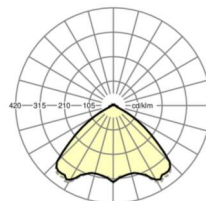

Механика

цвет корпуса	серебристый/ белый алюминий RAL 9006
размеры (LxWxH/ДxН)	1531mm x 55mm x 37mm
вес (нетто)	1.9kg
Вид монтажа	сборка трековых систем, световая структура

DEEP-LINK

<https://www.regiolum.de/ru/article/19480004025>

Ссылка	LED 6000lm 840
ηLB	100 %
Φ ↓/↑	98 % / 2 %
UGR поп./вдоль	22.1 / 22.5

размеры

L	1531 mm	Длина
B	55 mm	Ширина
H	37 mm	Высота